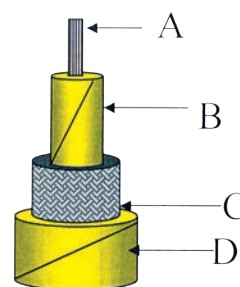

Als Isolationsmaterial kommt hochresistentes Polytetrafluorethylen zum Einsatz. Dies verleiht dem Hochspannungskabel hohe Alterungsbeständigkeit und das nicht nur unter gewöhnlicher Umgebung sondern auch gegenüber harschen Umgebungseinflüssen, wie UV-Strahlung, hohe bzw. tiefe Temperaturen oder chemischen Substanzen.

Im Vergleich zu anderen Isolationsarten ist der Außendurchmesser der Hi-Voxtreme Kabel zudem meist kleiner.

Nachfolgende Tabelle bezeichnet geschirmte Hochspannungskabel.

Für bestmögliches Kontaktverhalten wird sowohl für das Abschirmgeflecht als auch für den innenliegenden Leiter hochwertiges versilbertes Kupfer verwendet.