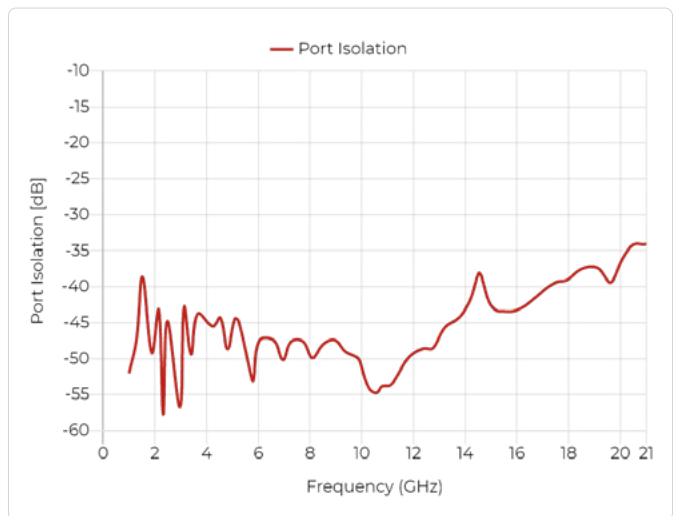

## Typical Parameters

VSWR

Gain

Antenna Factor

Port Isolation

Cross Polarization

Deutschland  
**Telemeter Electronic GmbH**  
 Joseph-Gänsler-Str. 10, 86609 Donauwörth  
 Tel. +49 906 70693-0, Fax +49 906 70693-50  
 info@telemeter.de, www.telemeter.info