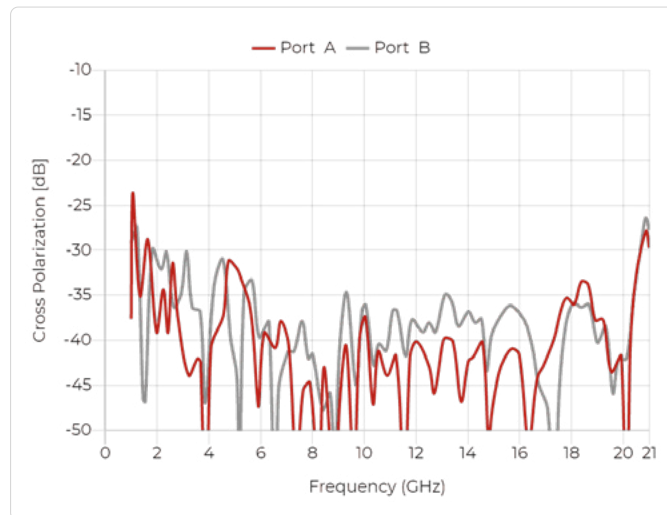

## Typical Parameters

VSWR

Gain

Antenna Factor

Port Isolation

Cross Polarization

Deutschland  
**Telemeter Electronic GmbH**  
 Joseph-Gänsler-Str. 10, 86609 Donauwörth  
 Tel. +49 906 70693-0, Fax +49 906 70693-50  
 info@telemeter.de, www.telemeter.info