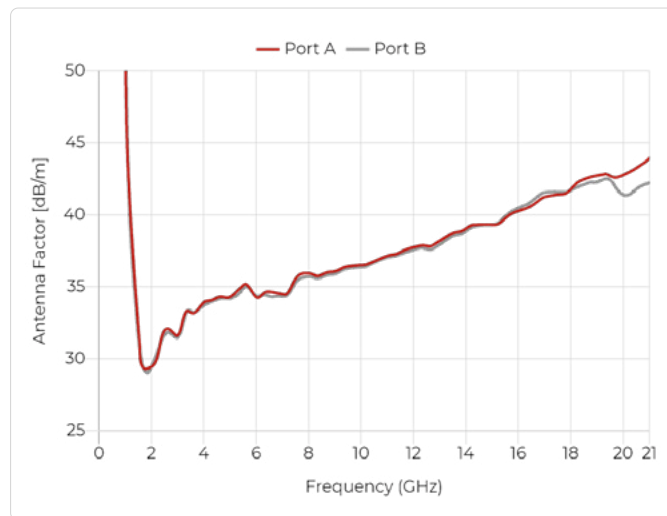

## Typical Parameters

VSWR

Gain

Antenna Factor

Port Isolation

Cross Polarization

Deutschland  
**Telemeter Electronic GmbH**  
 Joseph-Gänsler-Str. 10, 86609 Donauwörth  
 Tel. +49 906 70693-0, Fax +49 906 70693-50  
 info@telemeter.de, www.telemeter.info